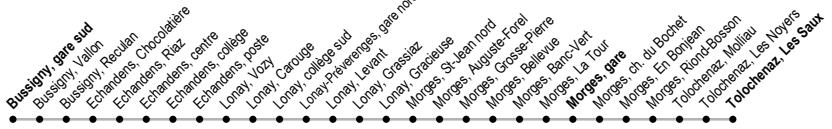

LUNDI – VENDREDI sauf fêtes générales et lundi du Jeûne (22 septembre)

Bussigny, gare sud	545	558	613	628	643	653	703	713	723											
Echandens, Chocolatière	532	549	602	617	632	647	657	708	718	728										
Echandens, centre	534	551	604	619	634	649	659	711	721	731										
Lonay, collège sud	539	556	609	624	639	654	704	716	726	736										
Lonay, Grassiaz	540	557	610	625	640	655	706	718	728	738										
Morges, St-Jean Nord	542	559	612	627	642	657	708	720	730	740										
Morges, Bellevue	545	602	615	630	645	700	711	723	733	743										
Morges, gare	549	607	620	635	650	705	717	729	739	749										
Morges, Riond-Bosson	552	610	623	638	653	708	720	732	742	752										
Tolochenaz, Les Saux	558	616	629	644	659	715	727	739	749	759										
										toutes les 10 minutes										
	823	833	843	853	903															
	828	837	847	857	907															
	831	840	850	900	910															
	836	845	855	905	915															
	838	847	857	906	916															
	840	849	859	908	918															
	843	852	902	911	921															
	849	858	908	917	927															
	852	901	911	920	930															
	859	908	918	927	937															
										toutes les 10 minutes										
	1513	1523	1533																	
	1517	1527	1537																	
	1520	1530	1540																	
	1525	1535	1545																	
	1526	1536	1546																	
	1528	1538	1548																	
	1531	1542	1552																	
	1537	1548	1558																	
	1540	1551	1601																	
	1547	1558	1608																	

Bussigny, gare sud	1543	1553	1603	1613	1623																	
Echandens, Chocolatière	1547	1557	1607	1617	1627																	
Echandens, centre	1550	1600	1610	1620	1630																	
Lonay, collège sud	1555	1605	1615	1625	1635																	
Lonay, Grassiaz	1556	1606	1616	1626	1637																	
Morges, St-Jean Nord	1558	1608	1618	1628	1639																	
Morges, Bellevue	1602	1612	1622	1632	1643																	
Morges, gare	1608	1618	1628	1638	1649																	
Morges, Riond-Bosson	1611	1621	1631	1641	1652																	
Tolochenaz, Les Saux	1618	1628	1638	1648	1659																	
										toutes les 10 minutes												
	1833	1843	1853	1903	1913	1923	1933	1943	1955	2005	2020	2040										
	1837	1847	1857	1907	1917	1927	1937	1947	1959	2009	2024	2044										
	1840	1850	1900	1909	1919	1929	1939	1949	2001	2011	2026	2046										
	1845	1855	1905	1914	1924	1934	1944	1954	2006	2016	2031	2051										
	1847	1857	1906	1915	1925	1935	1945	1955	2007	2017	2032	2052										
	1849	1859	1908	1917	1927	1937	1947	1957	2009	2019	2034	2054										
	1853	1902	1911	1920	1930	1940	1950	2000	2012	2022	2037	2057										
	1859	1908	1917	1926	1936	1946	1956	2006	2017	2027	2042	2102										
	1902	1911	1920	1929	1939	1949	1959	2008	2019	2029	2044	2104										
	1909	1917	1926	1935	1945	1955	2005	2014	2025	2035	2050	2110										
										toutes les 20 minutes												
	020																					
	024																					
	026																					
	031																					
	032																					
	034																					
	037																					
	042																					
	044																					
	050																					

SAMEDI